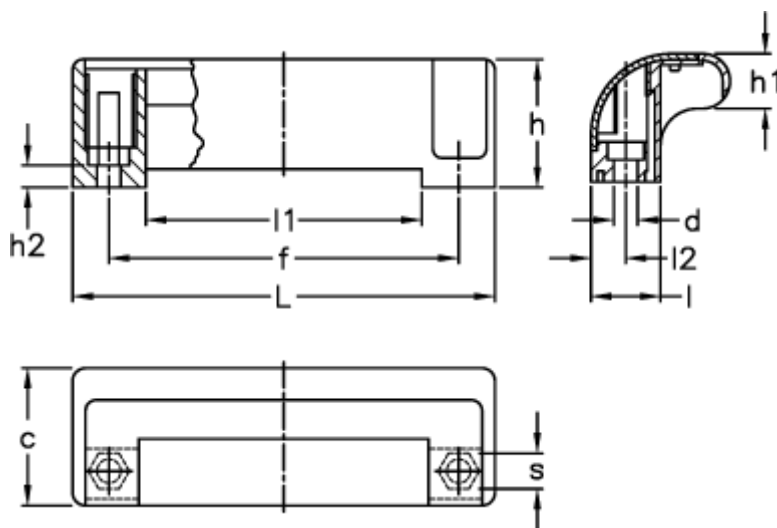

Varenummer: 2304138515
Beskrivelse: E+G Gribeliste
M.990/115 EH-6 sort/blå

Mål

c = 37.5	l1 = 75.5
d = 6.5	l2 = 9.5
f = 95,5 +/-0,5	s = 10
h = 35	
h1 = 15	
h2 = 6	
l = 19	
L = 115	